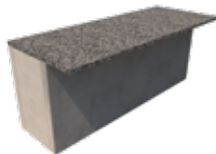

Artex^{MC} - Comptoir large*